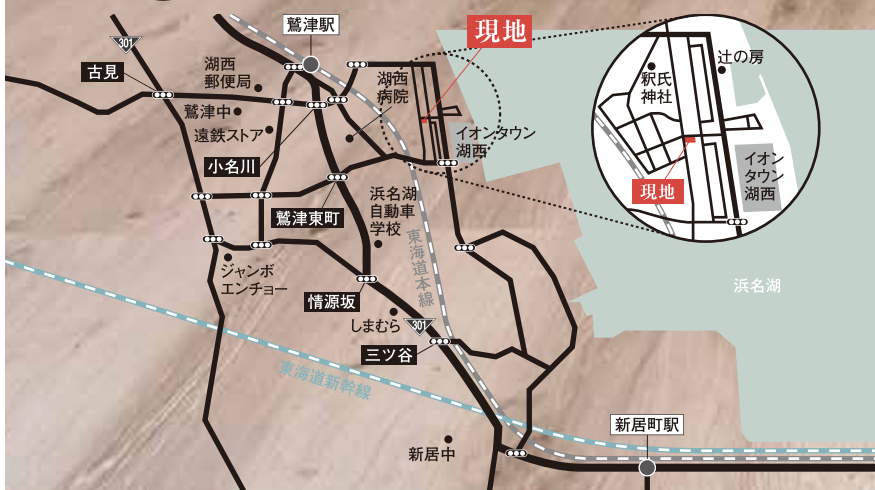

OPEN HOUSE

9/5[土]・9/6[日]

OPEN 10:00~17:30

DESIGN HOUSE.JP

会場：湖西市鷺津

California 【西海岸のかおり漂う家】

Design
House
California

MAP 湖西市鷺津字分川2196-1付近