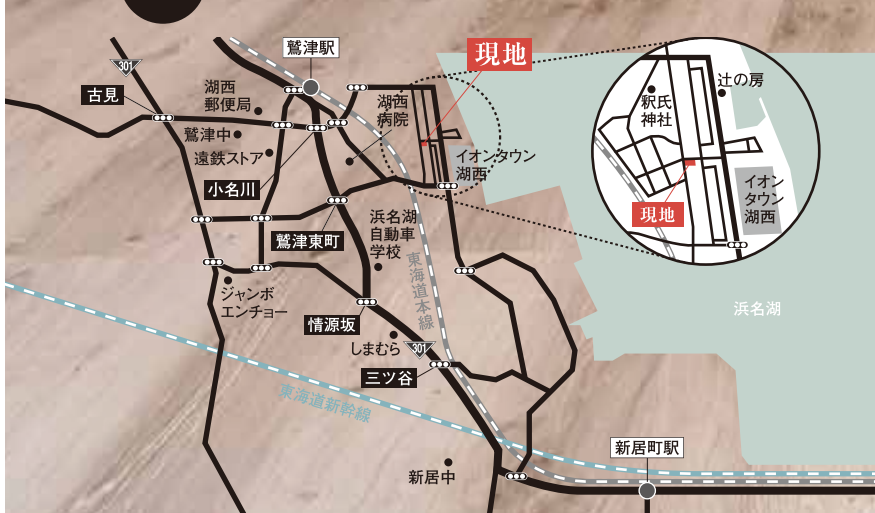

OPEN HOUSE

9/5[土]・9/6[日]

OPEN 10:00~17:30

DESIGN HOUSE.JP

会場：湖西市鷺津

California 【西海岸のかおり漂う家】

Design House California

MAP 湖西市鷺津字分川2196-1付近