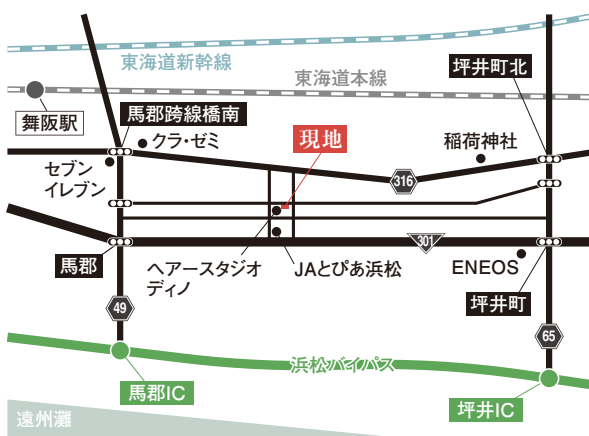

癒

デザインに
住まう。

写真は当社施工別邸で、本見学会宅の写真ではございません。

くるみの床の家

Produced by **Design House**

11 / **7** (sat) • **8** (sun)

open 10:00~close 17:00

会場：浜松市西区馬郡町4466-1

考え抜かれた間取りは奥様の家事時間を短縮させます。

デザインされた空間は家族に笑顔をご主人に癒やしを与えます。

facebook

Instagram

navigation

www.design-h.co.jp デザインハウス 検索

〒435-0037 静岡県浜松市南区青屋町400 SBSマイホームセンターモデルハウス
0120-021-176 / MAIL:info@design-h.co.jp

デザインハウス株式会社